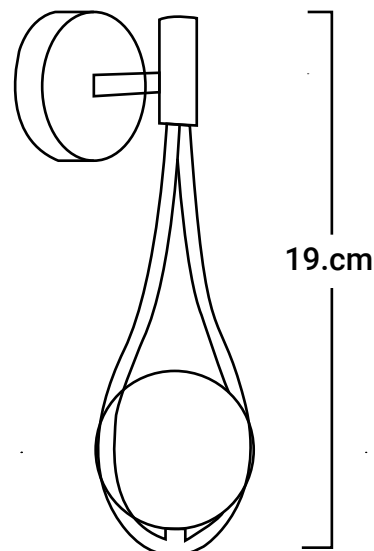

OTROS DATOS TÉCNICOS

LÁMPARA DECORATIVA 4W

GARANTÍA 2 AÑOS

50.000 HORAS
Vida útil mejorada

TEMPERATURA
TRICOLOR