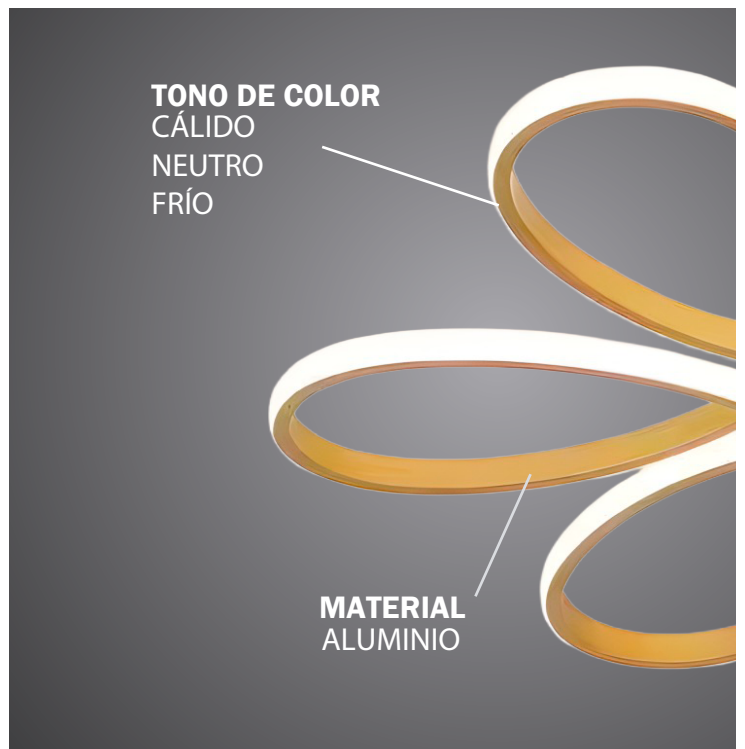

# LÁMPARA DECORATIVA FLEUR 40W

**MATERIAL**  
ALUMINIO

**VOLTAGE**  
AC165-277V

**INCLUYE**  
CONTROL

LÁMPARA DECORATIVA IDEAL PARA DISTINTOS  
AMBIENTES DEL HOGAR.

**DISEÑO**  
ELEGANTE

**TONO DE COLOR**  
CÁLIDO  
NEUTRO  
FRÍO

**MATERIAL**  
ALUMINIO