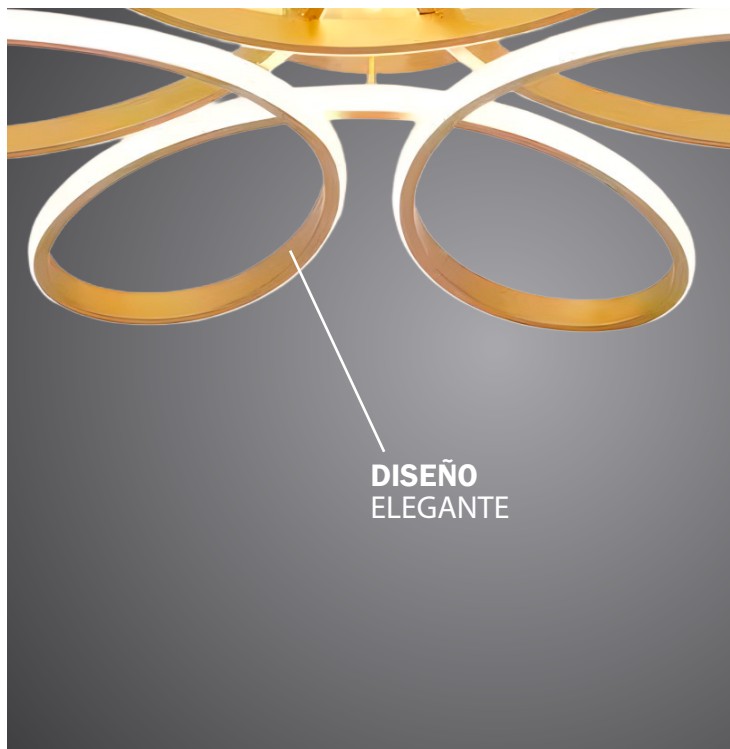

## CURVE 40W LÁMPARA DECORATIVA

Transforma tus espacios con la sofisticada lámpara decorativa FLEUR 40W de Lumimax. Este elegante accesorio de iluminación presenta un diseño moderno con una caja circular de techo en un refinado dorado y blanco, perfecta para elevar el estilo de tu loft, sala de estar, comedor o cocina.

# LÁMPARA DECORATIVA FLEUR 40W

**MATERIAL**  
ALUMINIO

**VOLTAGE**  
AC165-277V

**INCLUYE**  
CONTROL

LÁMPARA DECORATIVA IDEAL PARA DISTINTOS  
AMBIENTES DEL HOGAR.

**DISEÑO**  
ELEGANTE

**TONO DE COLOR**  
CÁLIDO  
NEUTRO  
FRÍO

**MATERIAL**  
ALUMINIO