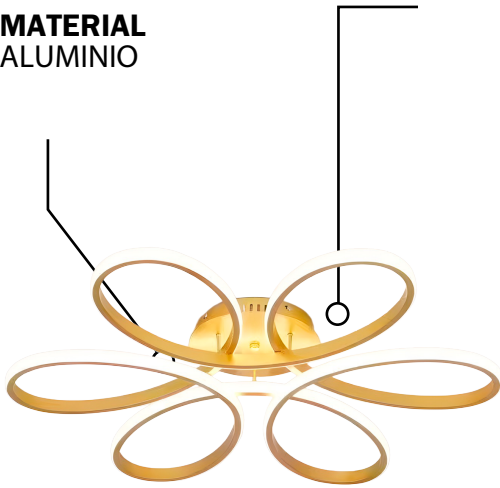

## LÁMPARA DECORATIVA 40W

GARANTÍA 2 AÑOS

50.000 HORAS  
Vida útil mejorada

TEMPERATURA  
TRICOLOR

# LÁMPARA DECORATIVA FLEUR 40W

**MATERIAL**  
ALUMINIO

**VOLTAGE**  
AC165-277V

**INCLUYE**  
CONTROL

LÁMPARA DECORATIVA IDEAL PARA DISTINTOS  
AMBIENTES DEL HOGAR.

**DISEÑO**  
ELEGANTE

**TONO DE COLOR**  
CÁLIDO  
NEUTRO  
FRÍO

**MATERIAL**  
ALUMINIO