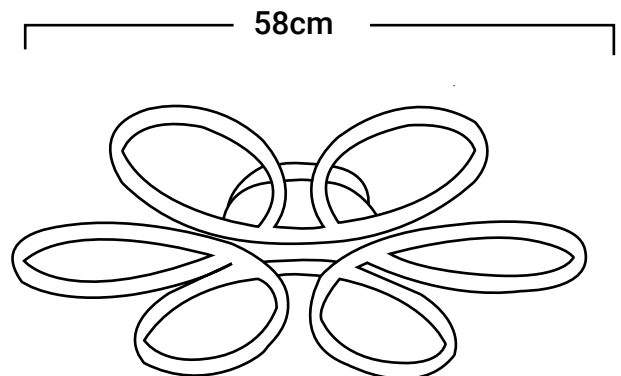

# LÁMPARA DECORATIVA FLEUR 40W

**MATERIAL**  
ALUMINIO

**VOLTAGE**  
AC165-277V

**INCLUYE**  
CONTROL

LÁMPARA DECORATIVA IDEAL PARA DISTINTOS  
AMBIENTES DEL HOGAR.

**DISEÑO**  
ELEGANTE

**TONO DE COLOR**  
CÁLIDO  
NEUTRO  
FRÍO