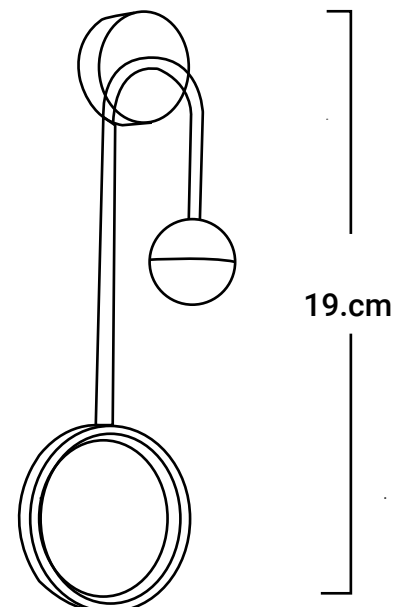

2
AÑO
GARANTÍA

EQUILIBRE 10W LÁMPARA DECORATIVA

Transforma tus espacios con la sofisticada lámpara decorativa EQUILIBRE 10W de Lumimax. Este elegante accesorio de iluminación presenta un diseño moderno con una caja circular de techo en un refinado dorado y blanco, perfecta para elevar el estilo de tu loft, sala de estar, comedor o cocina.

INFORMACIÓN TÉCNICA

Potencia	10W
Temperatura de color	3000K / 4000K / 6000K
Material	Aluminio + Acrílico
Voltaje	AC165 - 277V
Vida útil	50 000HRS
Etiqueta energética	A++
Garantía	2 AÑOS
Certificados	CE / ROHS / ECORAAE

+ INFORMACIÓN

OTROS DATOS TÉCNICOS

LÁMPARA DECORATIVA 10W

GARANTÍA 2 AÑOS

50.000 HORAS
Vida útil mejorada

TEMPERATURA
TRICOLOR

LÁMPARA DECORATIVA EQUILIBRE 10W

MATERIAL
ALUMINIO +
ACRÍLICO