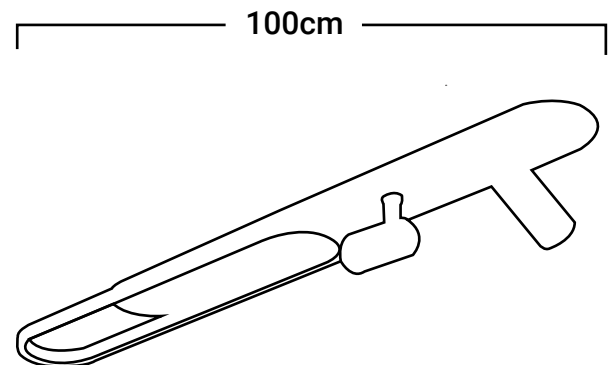

OTROS DATOS TÉCNICOS

LÁMPARA DECORATIVA 40W

GARANTÍA 2 AÑOS

50.000 HORAS
Vida útil mejorada

TEMPERATURA
TRICOLOR