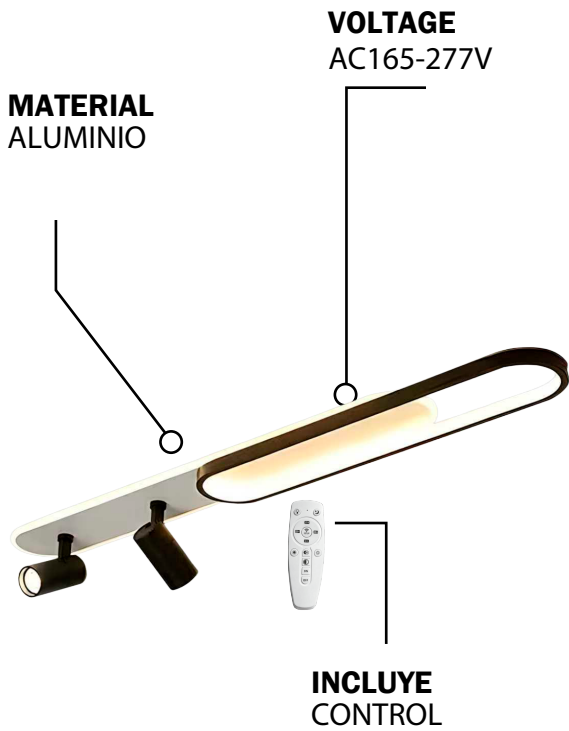

LÁMPARA DECORATIVA CURVE 40W

LÁMPARA DECORATIVA IDEAL PARA DISTINTOS
AMBIENTES DEL HOGAR.

TONO DE COLOR
CÁLIDO
NEUTRO
FRÍO

A close-up view of the Curve 40W lamp, showing the adjustable spotlights and the light bar. The text indicates that the lamp offers three color temperature options: warm, neutral, and cool.

MATERIAL
ALUMINIO