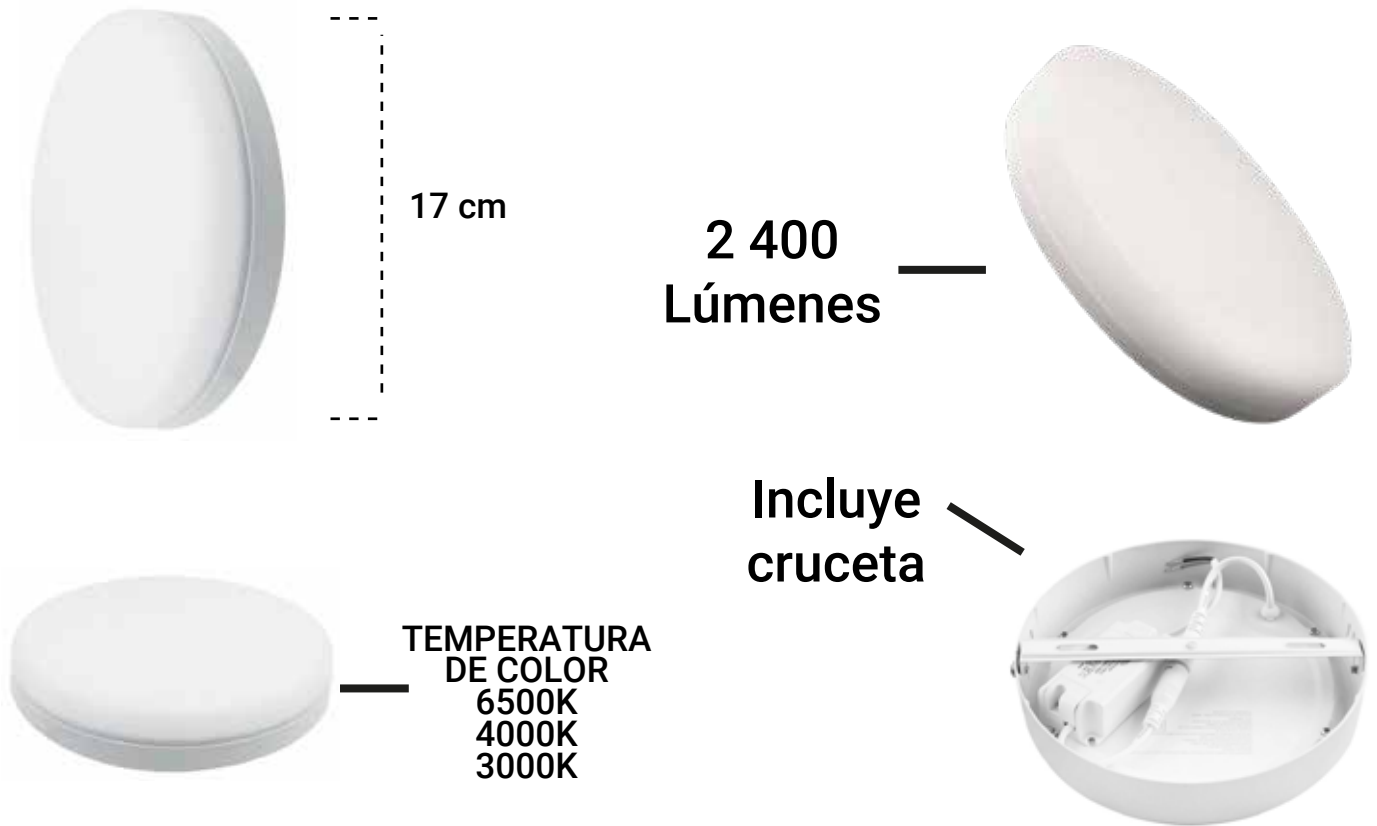

LIBRA 24W

IMÁGENES REFERENCIALES

CERTIFICACIONES INTERNACIONALES

ECO
LIGHT

RoHS
COMPLIANT