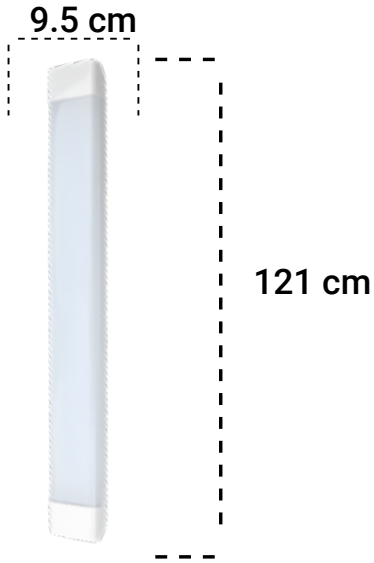

CYGNUS 100W