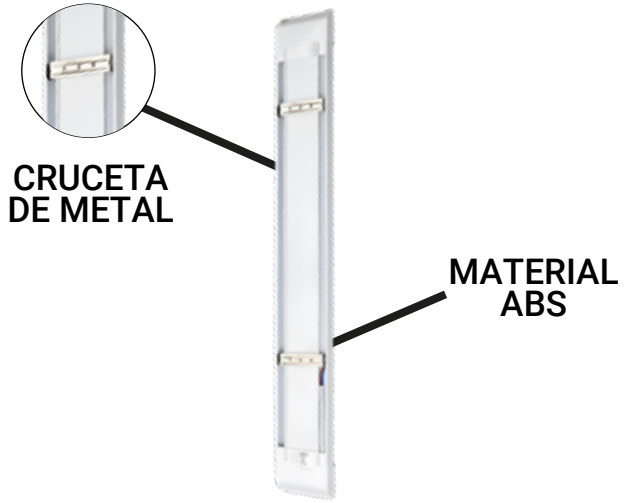

CYGNUS 100W