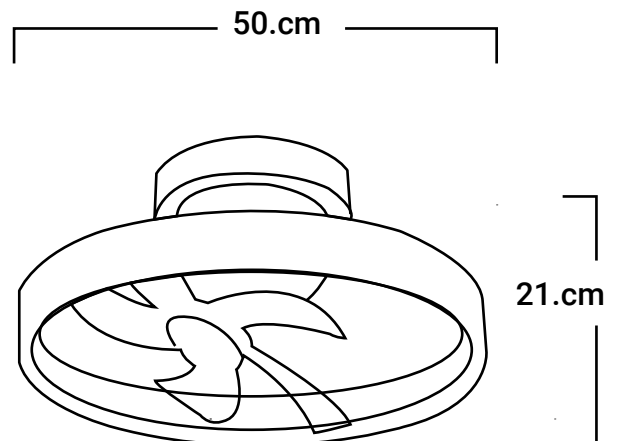

OTROS DATOS TÉCNICOS

LÁMPARA DECORATIVA 60W

GARANTÍA 2 AÑOS

50.000 HORAS
Vida útil mejorada

TEMPERATURA
TRICOLOR

LÁMPARA DECORATIVA CIRCA 60W

LÁMPARA DECORATIVA IDEAL PARA DISTINTOS
AMBIENTES DEL HOGAR. .