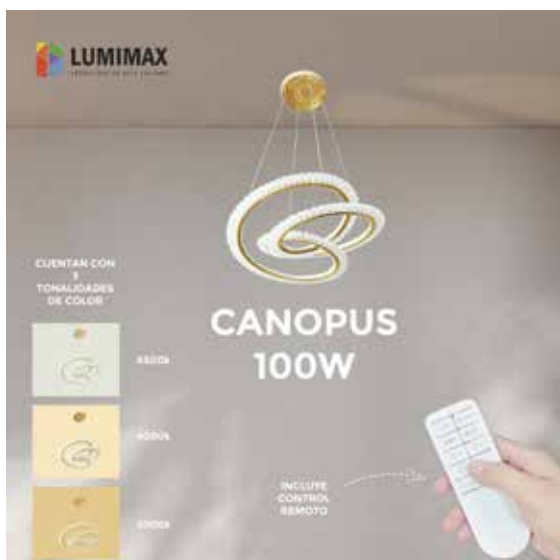

+ INFORMACIÓN